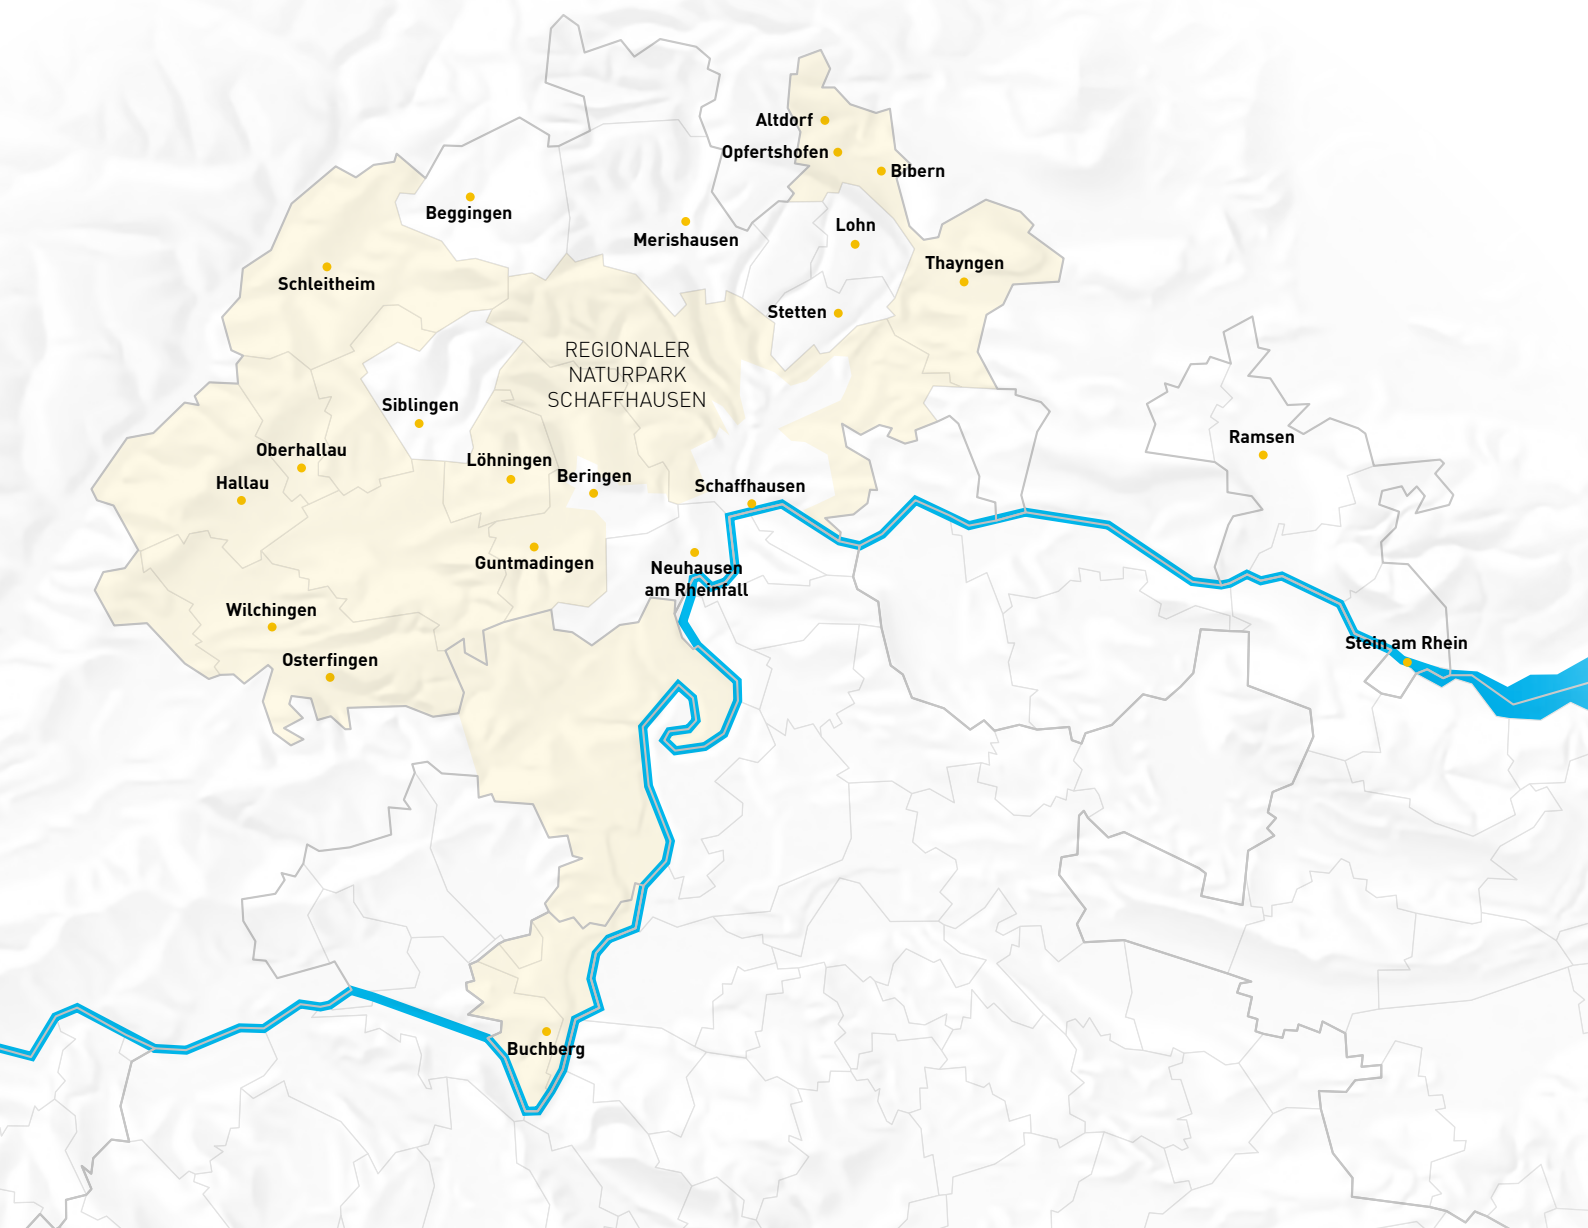

Verkaufsstellen Naturpark-Produkte

Zertifizierte Naturpark-Produkte erhalten Sie an vielen Standorten im und um den Naturpark. Die Liste nebenan enthält alle Verkaufsstandorte, von Hofläden bis zum Grossverteiler. In den schwarzen Quadraten erkennen Sie die Produzentinnen, welche bei der entsprechenden Verkaufsstelle vertreten sind. Informieren Sie sich auf den jeweiligen Websites über die aktuellen Öffnungszeiten.

Alle Produzenten entdecken

Lernen Sie die vielfältigen Produkte aus dem Regionalen Naturpark Schaffhausen kennen. Eine Übersicht aller Produzenten finden Sie immer aktuell auf unserer Website:

→ rnpsh.ch/produzenten

Naturpark-Produkte

Hochwertig, nachhaltig und regional produziert: Zertifizierte Naturpark-Produkte garantieren Genuss. Mindestens 80% der Zutaten stammen aus dem Park und mindestens zwei Drittel der Wertschöpfung findet im Park-perimeter statt. Durch die Vernetzung der Betriebe mit der Naturpark-Gastronomie werden Kreisläufe geschlossen.